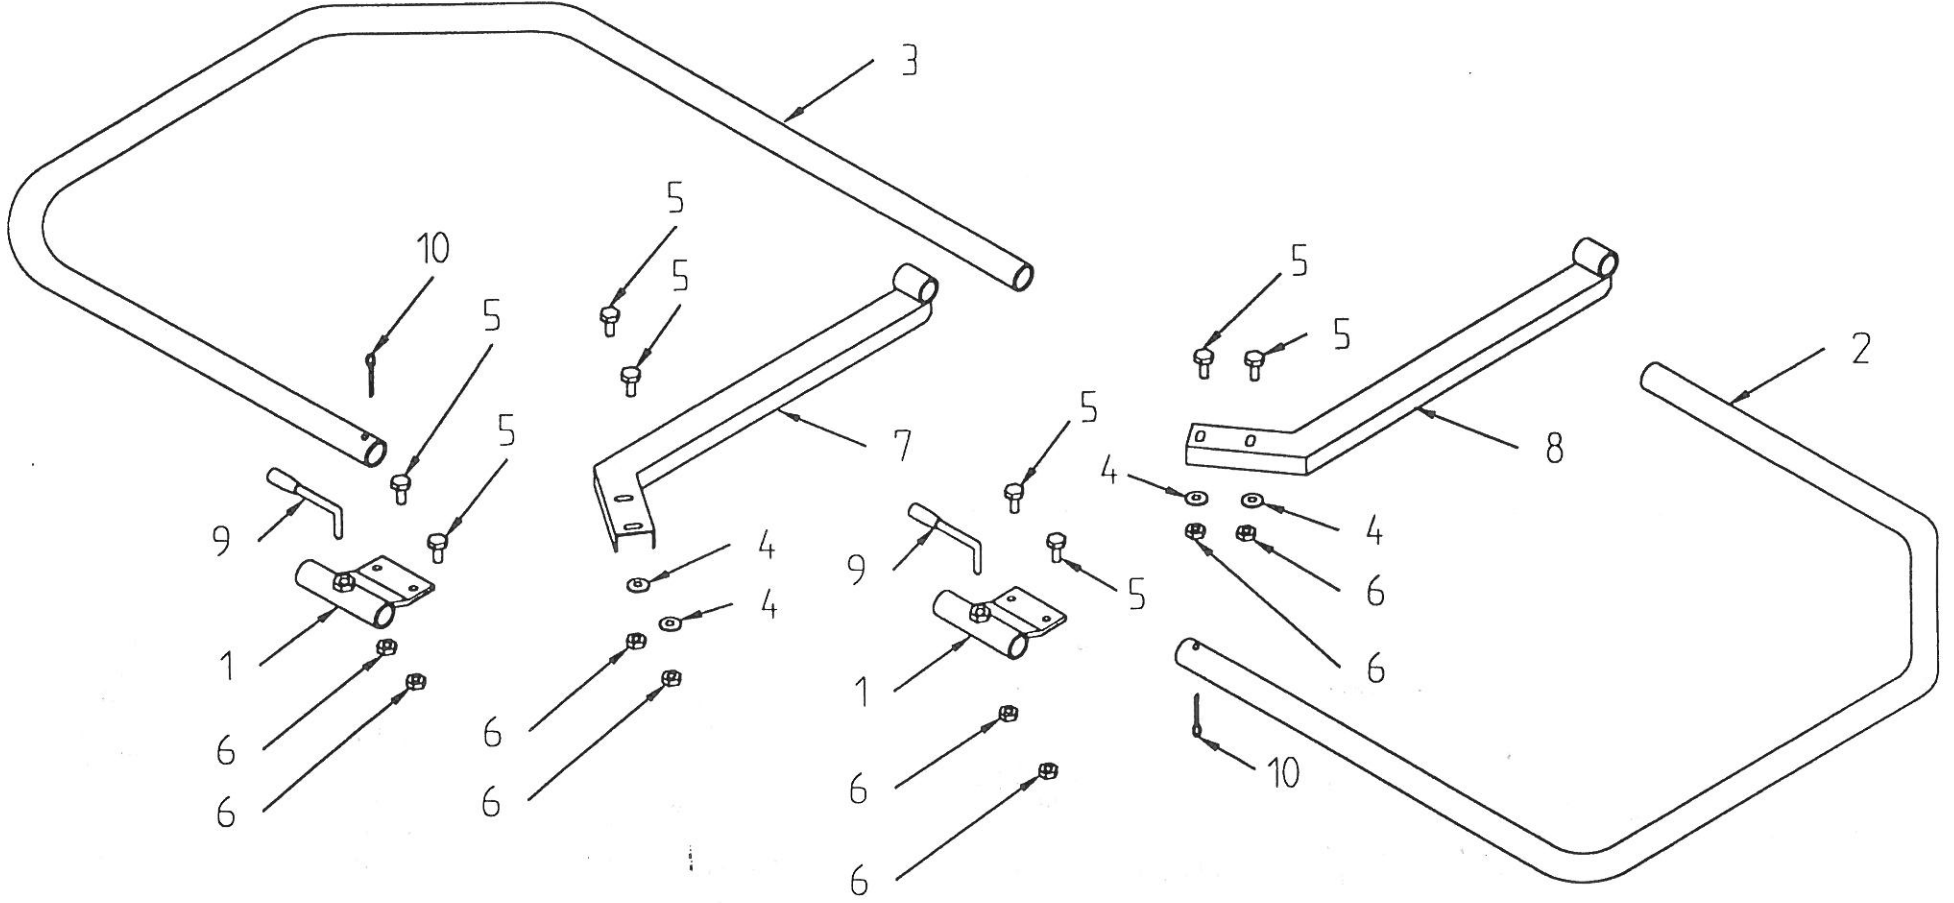

Nr. No. Nr. No.	Vare nr. Part No. Teil Nr. No.de pièce	Antal Quantity Anzahl Nombre	Beskrivelse	Description	Bezeichnung	Désignation	Bemærkninger Remarks Bemerkung Remarques
1	40286	4	Beslag	Bracket	Beschlag	Garniture	
2	40287	1	Højre beskyttelsesbøjle	Right protection hoop	Rechts Schutzbügel	Droite etrier de protection	
3	40288	1	Venstre beskyttelsesbøjle	Left protection hoop	Links Schutzbügel	Gauche etrier de protection	
4	40490	12	Skive	Shim	Scheibe	Rondelle	10,5x30x2,0 mm FZB
5	740205125	12	Bolt	Bolt	Bolzen	Boulon	M10x25 8.8 FZB
6	740420010	12	Låsemøtrik	Lock nut	Gegenmutter	Ecrou de freinage	M10
7	40292	1	Beslag	Bracket	Beschlag	Garniture	
8	40223	1	Beslag	Bracket	Beschlag	Garniture	
9	51271	2	Bolt	Bolt	Bolzen	Boulon