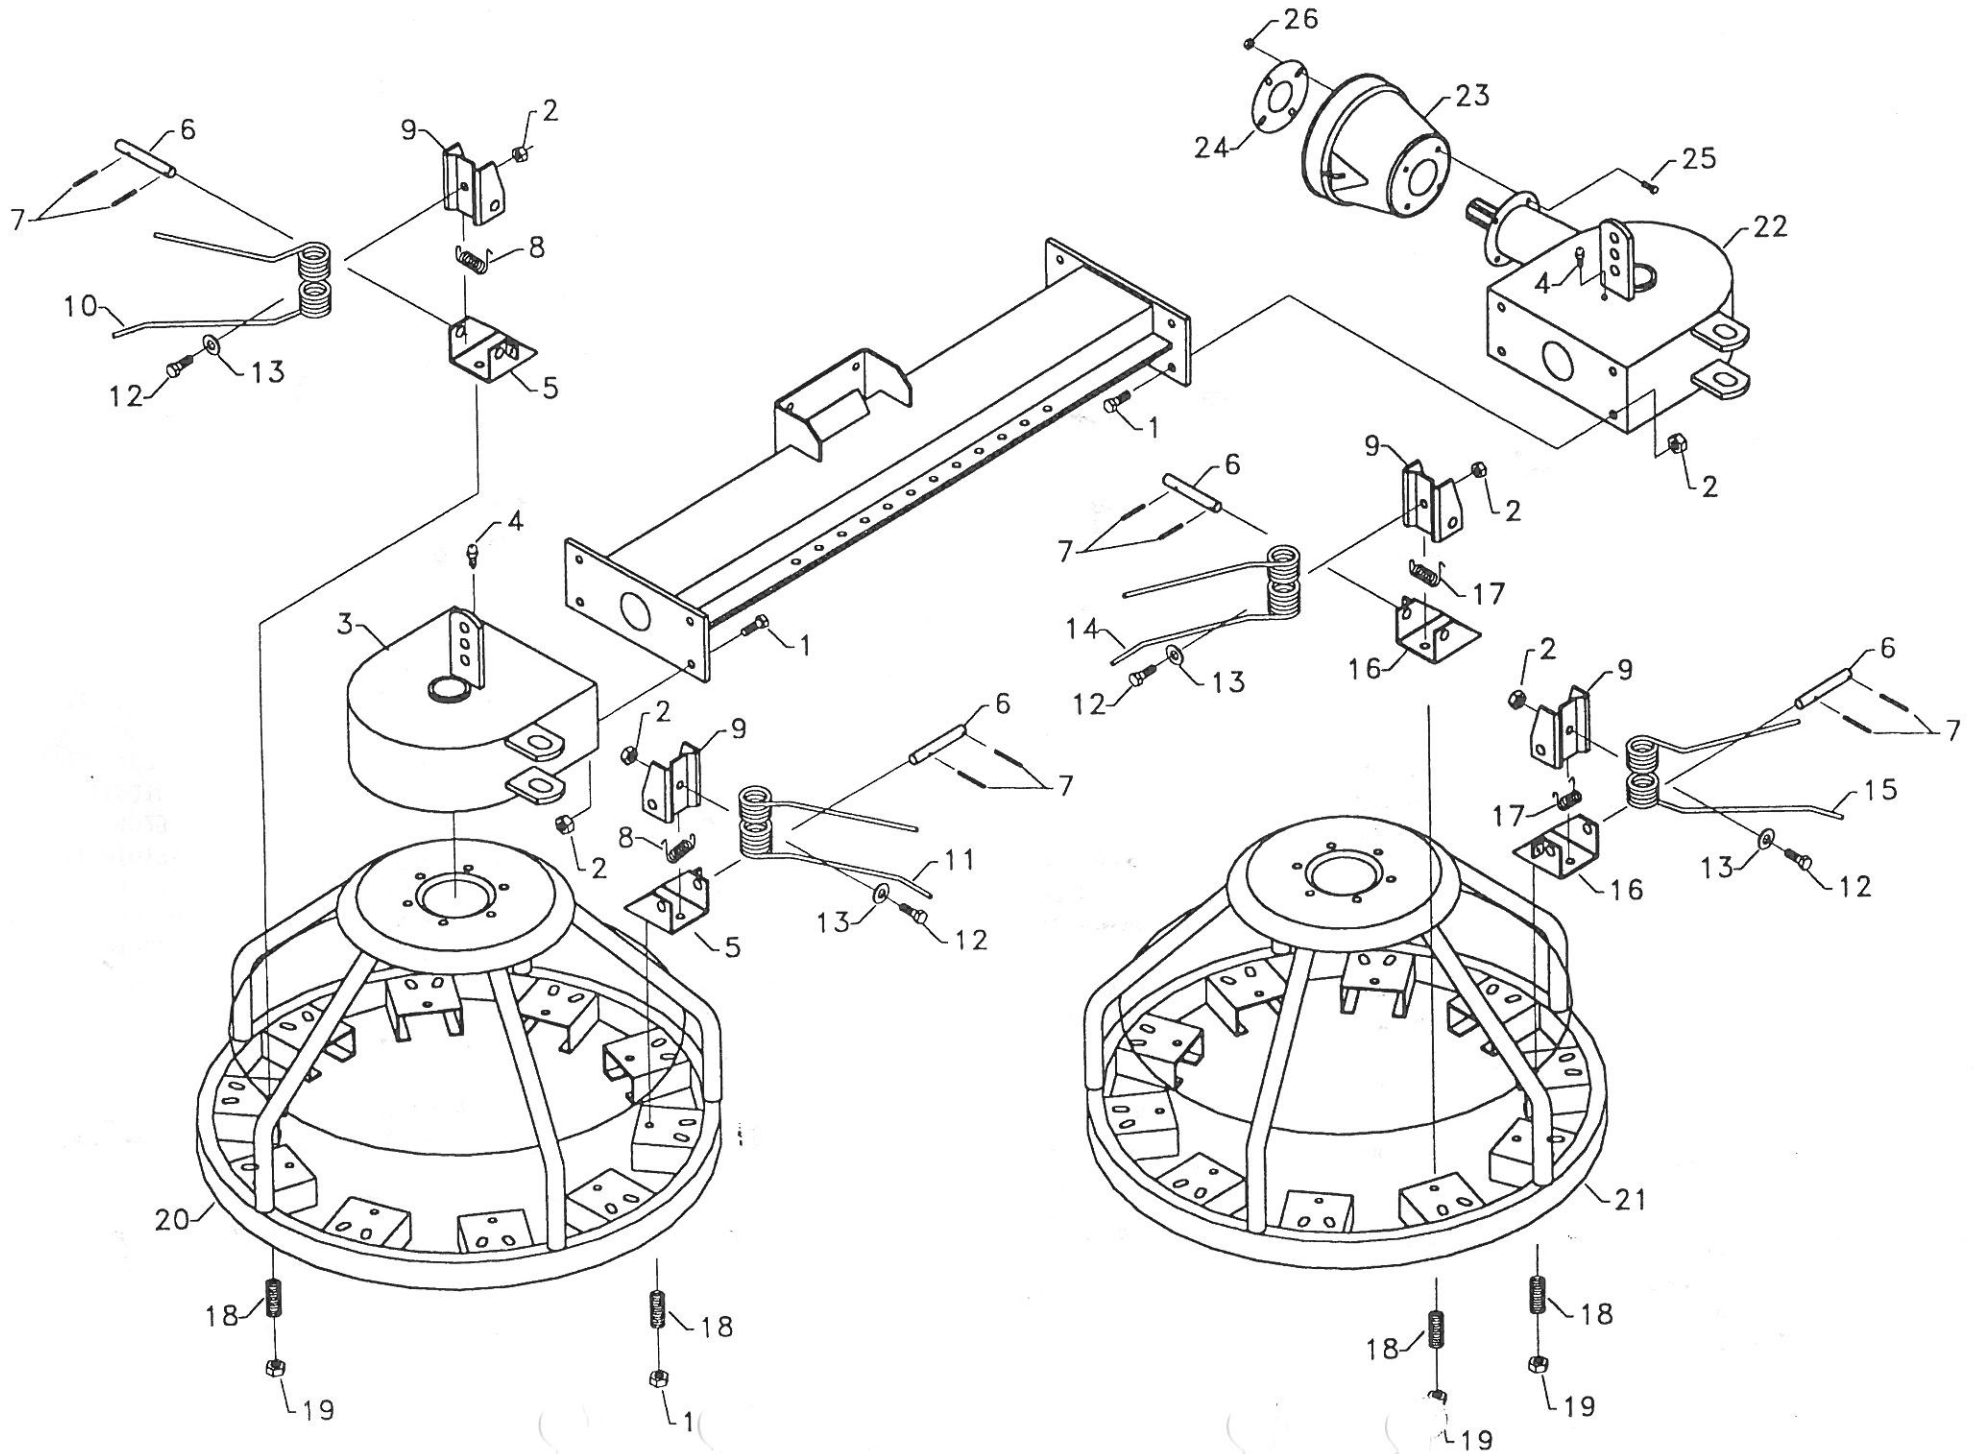

Nr. No. Nr. No.	Vare nr. Part No. Teil Nr. No.de pièce.	Antal Quantity Anzahl Nombre	Beskrivelse	Description	Bezeichnung	Désignation	Bemærkninger Remarks Bemerkung Remarques
1	740210405	8	Stålsætskrue	Set screw	Schraube	Vis	M12x30 mm
2	740420012	28	Låsemøtrik	Snep nut	Mutter mit Schlitz	Ecrou de blocage	M12
3	40239	1	Gearhus, venstre	Case	Getrebegehäuse	Boîte	
4	881500140	2	Smørenippel	Grease nippel	Schmiernippel	Graisser	6x1 mm
5	40241	10	Beslag	Bracket	Halter	Patte de fixation	
6	40242	20	Bolt	Pin	Bolzen	Cheville	
7	741190102	40	Spændstift	Tension spring pin	Spannhülse	Goupille de blocage	5x35 mm
8	40244	10	Fjeder, venstre	Spring	Feder	Pression	
9	40245	20	Fjederholder	Spring retainer	Federklammer	Console pour ressort	
10	40247	5	Pick-up fjeder, venstre	Tine	Federzinken	Dent double	
11	40248	5	Pick-up fjeder, venstre	Tine	Federzinken	Dent double	
12	740210410	20	Stålsætskrue	Set screw	Schraube	Vis	M12x35 mm
13	740600076	20	Skive	Plain washer	Ring	Bague	14x30x6 mm
14	40251	5	Pick-up fjeder, højre	Tine	Federzinken	Dent double	
15	40252	5	Pick-up fjeder, højre	Tine	Federzinken	Dent double	
16	40254	10	Beslag	Bracket	Halter	Patte de fixation	
17	40255	10	Fjeder, højre	Spring	Feder	Pression	
18	40256	20	Fjeder	Spring	Feder	Pression	
19	740320012	20	Møtrik	Nut	Mutter	Ecrou	12 mm, 6 kt. FZB
20	40258	1	Rotor, venstre	Rotor	Rotor	Toupia	
21	40259	1	Rotor, højre	Rotor	Rotor	Toupie	
22	40260	1	Gearhus, højre	Case	Getriebegehäuse	Boîte	
23	1418310	1	PTO-skærm	PTO-cover	PTO-Deckel	PTO-couvercle	
24	42446	1	Beslag	Bracket	Halter	Patte de fixation	
25	740210185	4	Stålsætskrue	Set screw	Schraube	Vis	M8x20 mm.FZB
26	740420008	4	Låsemøtrik	Snep nut	Mutter mit Schlitz	Ecrou de blocage	M8