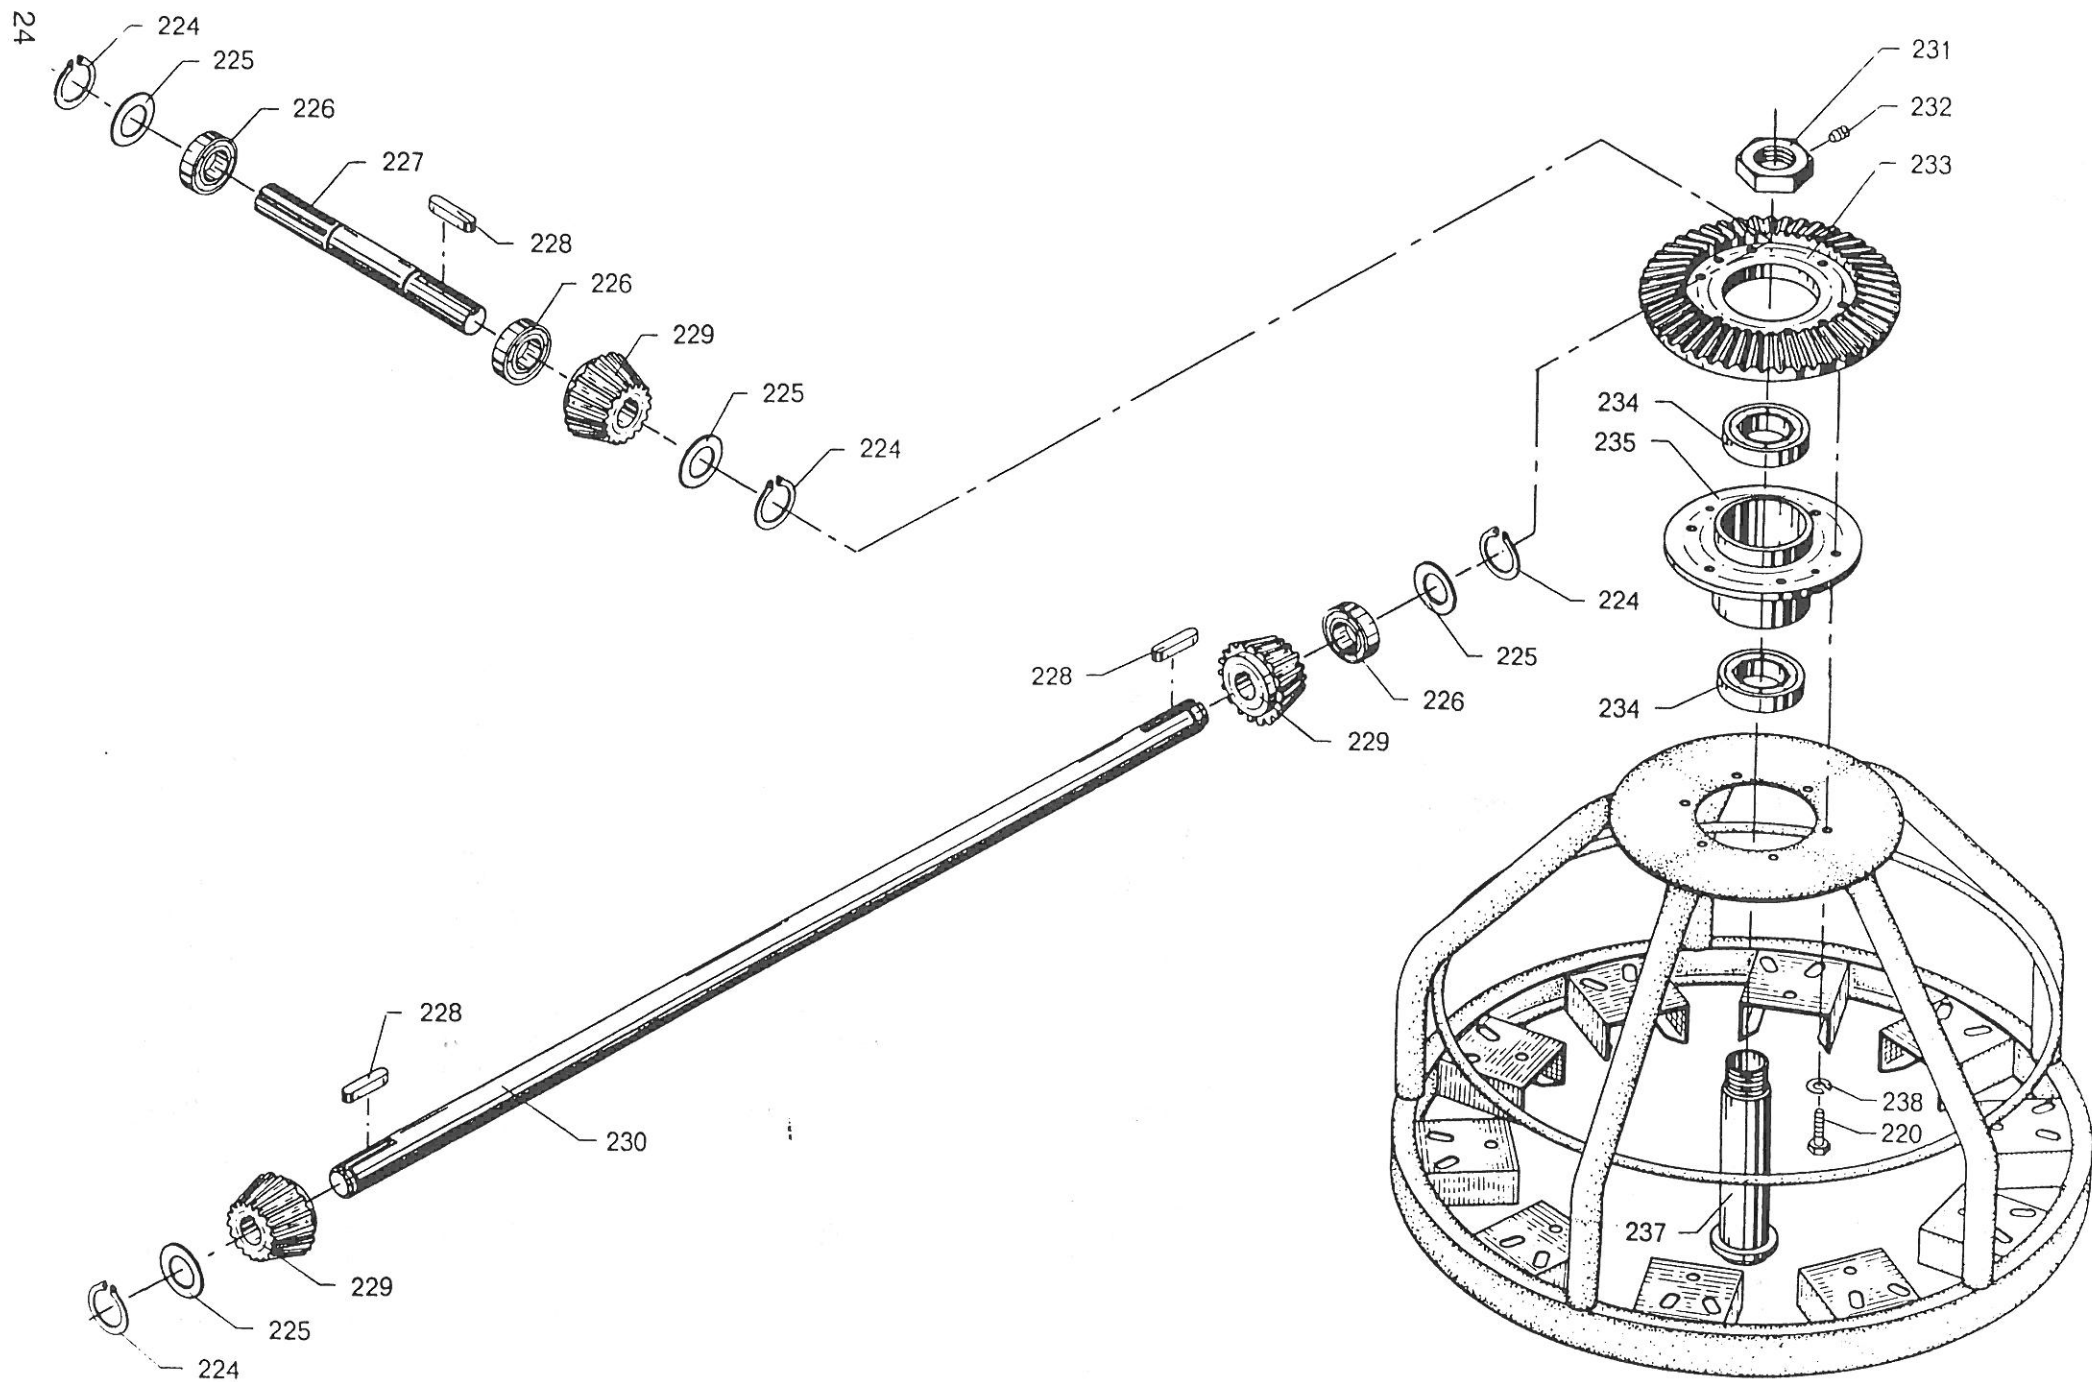

Rätten till ändringar utan föregående meddelande förbehålles.

Nr. No. Nr. No.	Vare nr. Part No. Teil Nr. No.de pièce	Antal Quantity Anzahl Nombre	Beskrivelse	Description	Bezeichnung	Désignation	Bemærkninger Remarks Bemerkung Remarques
1	40200	1	Trepunktsophæng	Hitch frame	Dreipunkt Rahmen	Châssis porteur	
2	40201	1	Støtteben	Support	Stützbein	Support	
3	15558	1	Bolt	Pin	Bolzen	Cheville	
4	40202	1	Akselbolt	Shaft	Welle	Arbre	
5	1220035	3	Hårnålesplit	Cotter	Splint	Goupille	Ø3,5 mm
6	1220040	2	Hårnålesplit	Cotter	Splint	Goupille	Ø4,0 mm
7	15536	2	Træktap	Pin	Bolzen	Cheville	
8	40203	2	Skive	Shim	Paßscheibe	Bague	22,5x52x3
9	1210100	2	Traktorsplit	Cotter	Splint	Goupille	10,0 mm
10	40205	1	Lås	Locking lever	Sperreigel	Verou de blocage	
11	15539	1	Låsefjeder	Extension spring	Zugfeder	Ressort de traktion	
12	40207	2	Nagle	Pin	Bolzen	Cheville	
13	741180170	5	Split	Cotter	Splint	Goupille	4x30 mm FZB
14	40209	1	Teleskoprør	Locking pipe	Riegelrohr	Tube d'arrêt	
15	40210	1	Fjeder	Tension spring	Drucfeder	Ressort de pression	
16	40211	1	Skårskiller	Cropdevider	Verteilblech	Diviseur-separateur	
17	740600057	2	Skive	Shim	Paßscheibe	Bague	35x55x3
18	713300010	2	Sjækel	Assambly joint	Sammelgleid	Jointure d'ajustage	3/16" FZB
19	40212	1	Kæde	Chain	Kette	Chaîne	
20	40213	1	Fjeder	Spring	Feder	Pression	
21	40214	1	Fjederbeslag	Springretainer	Federklammer	Console pour ressort	
22	740210320	1	Stålsætskrue	Set screw	Schraube	Vis	M10x35 mm
23	740750030	11	Fjederskive	Spring washer	Federring	Rondeller Grower	10,2 mm
24	740390010	11	Stålmøtrik	Nut	Mutter	Ecrou	M10
25	40218	1	Mellemramme	Sub frame	Zwischenrahmen	Châ intermédiaire	
26	40219	1	Hovedramme	Main frame	Hauptrahmen	Châssis principal	
27	740279991	4	Stålsætskrue	Set screw	Schraube	Vis	M12x1,5x30 mm FZB
28	740556012	4	Låsemøtrik	Snep nut	Mutter mit Schlitz	Ecrou de blocage	M12x1,5
29	40222	1	Trækkrog	Hook	Haken	Crochet	
30	740600047	2	Skive	Shim	Paßscheibe	Bague	21x42x3 mm FZB
31	741180170	2	Split	Cotter	Splint	Goupille	4x30 mm FZB