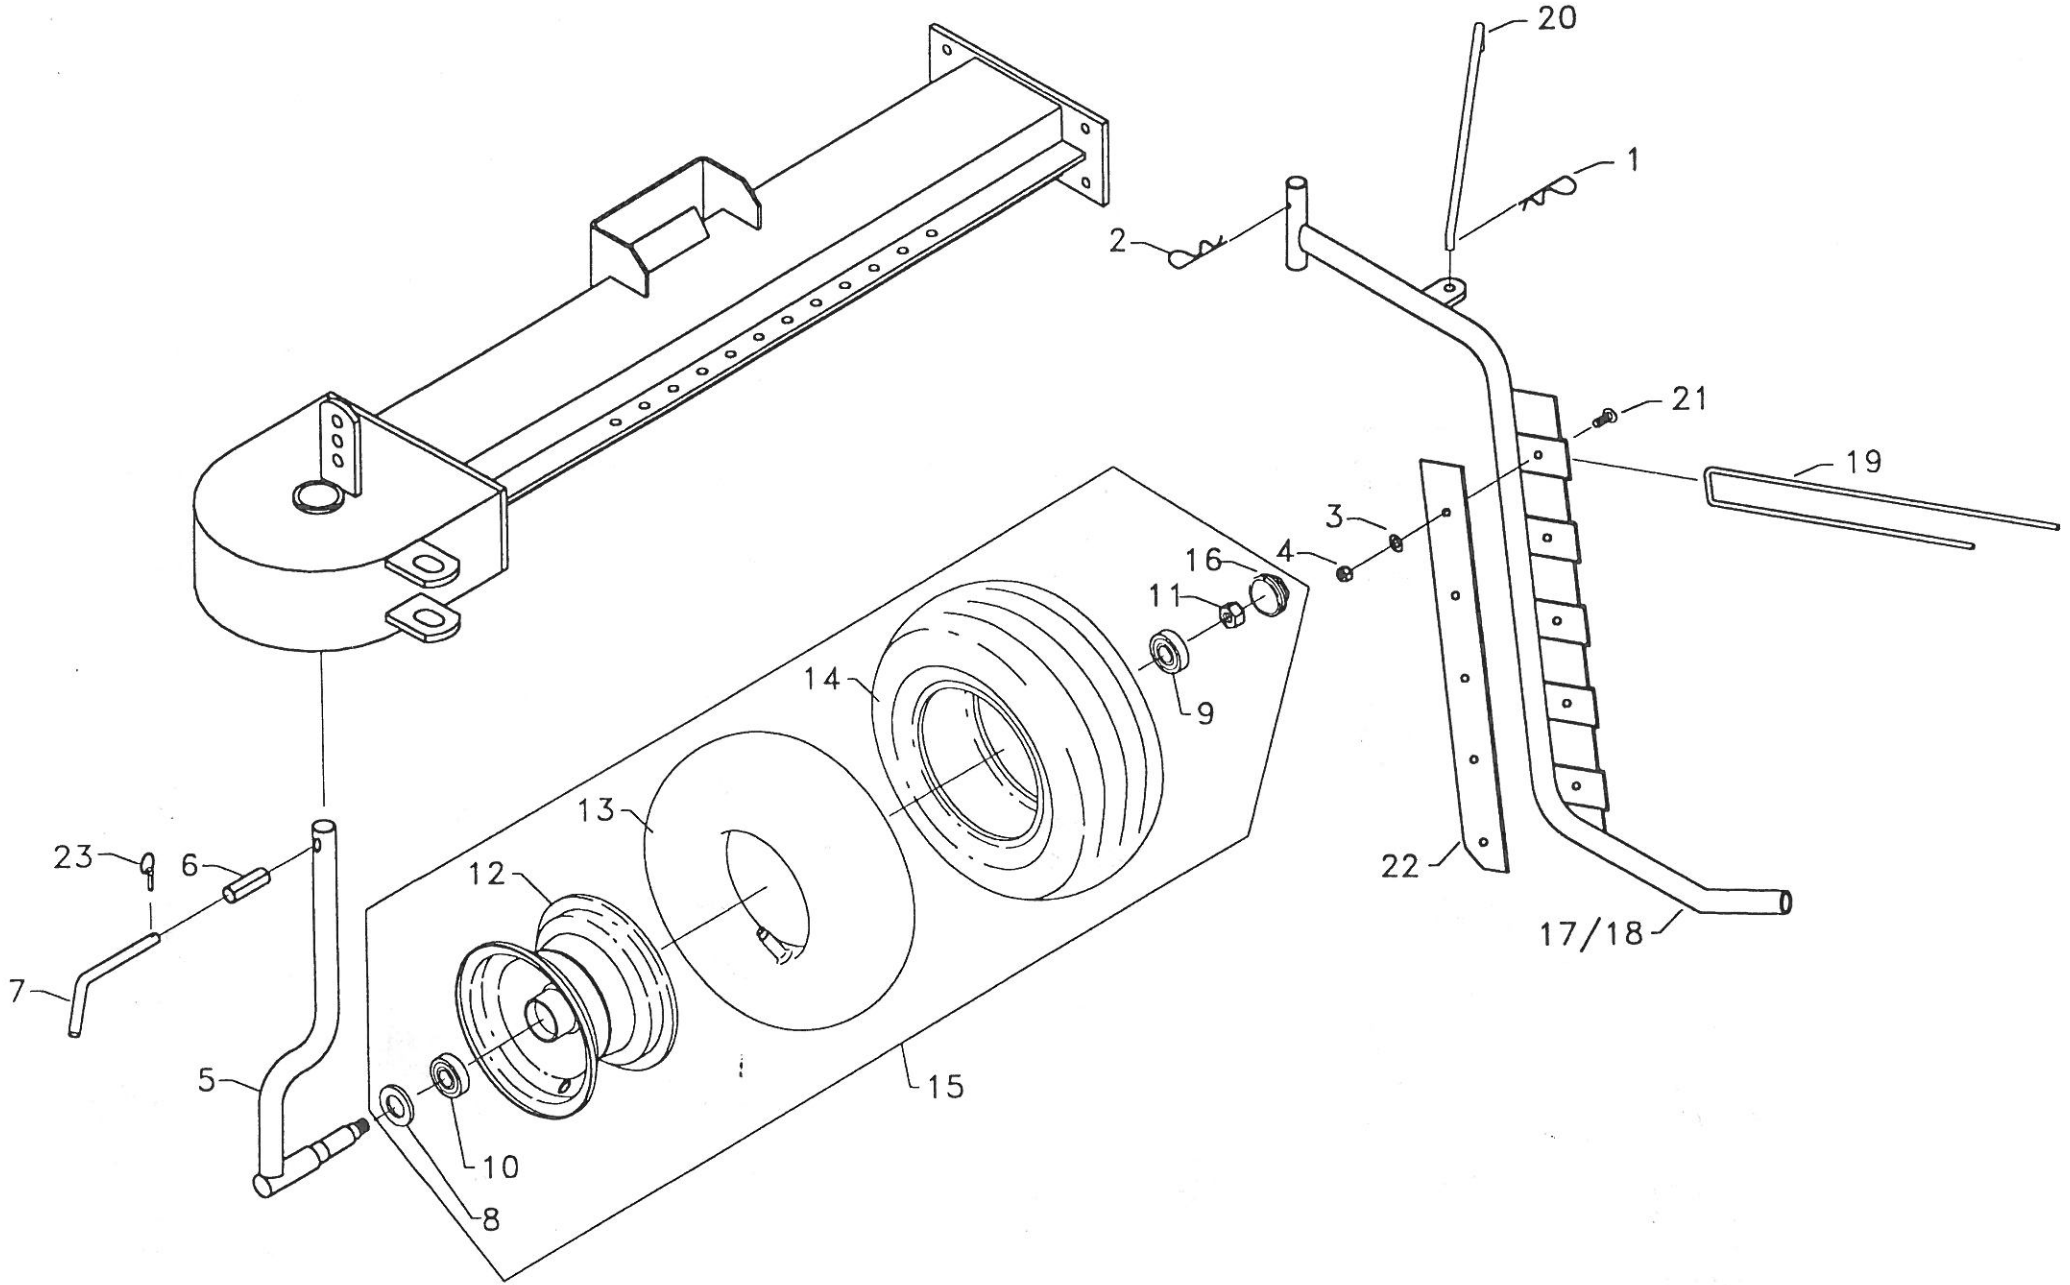

Nr. No. Nr. No.	Vare nr. Part No. Teil Nr. No.de pièce	Antal Quantity Anzahl Nombre	Beskrivelse	Description	Bezeichnung	Désignation	Bemærkninger Remarks Bemerkung Remarques
1	1220035	8	Hårnålesplit	Cotter	Split	Goupille	Ø3,5 mm
2	1220040	8	Hårnålesplit	Cotter	Split	Goupille	Ø4,0 mm
3	740750030	10	Centerfj. skive	Spring washer	Federring	Rondelle Grower	Ø10,2 mm
4	740390010		Møtrik	Nut	Mutter	Ecrou	M10,0 mm
5	40261	2	Hjulgaffel	Wheel shaft	Radachse	Abre de roue	
6	741190720	2	Bøsning	Tension	Spannbüchse	Manchon de serrage	16x21x45 mm
7	25418	2	Stålnagle	Locking device	Riegel	Verrou	
8	1343000	2	Tætningsring	Dustring	Staubring	Anneau anti-poussières	
9	1163040	4	Kugleleje	Ball bearing	Kugellager	Roulement à billes	6304
10	1162050	4	Kugleleje	Ball bearing	Kugellager	Roulement à billes	6205
11	740420016	2	Låsemøtrik	Nut	Mutter	Ecrou	16 mm
12	1333000	2	Fælg	Rim	Felge	Jante	ek 5,50x6
13	1323000	2	Slange	Inner tube	Schlauch	Cambre à air	f/15x6,00
14	1313004	2	Dæk	Outer tube	Reifen	Pneu	15x6,00-4 ply
15	1383000	2	Hjul, komplet	Wheel compl.	Raden kompl.	Roue compl.	15x6,00-4 ply
16	1363000	2	Endenavsmøtrik	Nut	Mutter	Ecrou	
17	40271	1	Skårsamler, venstre	Swath deflector, left	Schwadreden, links	Défecteur andaineur côté gauche nu	
17-K	40281		Skårsamler, venstre, kompl	Swath deflect.,left compl	Schwad.,links komp.	Défecteur andaineur côté guac compl.	
18	40272	1	Skårsamler, højre	Swath deflector, right	Schwadreden, rechts	Défecteur andaineur côté droit	
18-K	40282		Skårsamler, højre, kompl.	Swath defl.,right compl.	Schwad., rechts komp.	Défecteur andaineur côté droit compl.	
19	40273	10	Fjeder	Spring	Feder	Pression	
20	40274	2	Skårsamlerholder	Fixation bar	Befestigungsstange	Tringle	
21	740150225	10	Brædebolt	Bolt	Schraube	Vis	10x25 mm
22	40294	2	Beslag	Bracket	Halter	Patte de fixation	
23	1210045	2	Sikringsplit	Safety pin	Sicherungssplint	Goupille de surete	4,5mm.