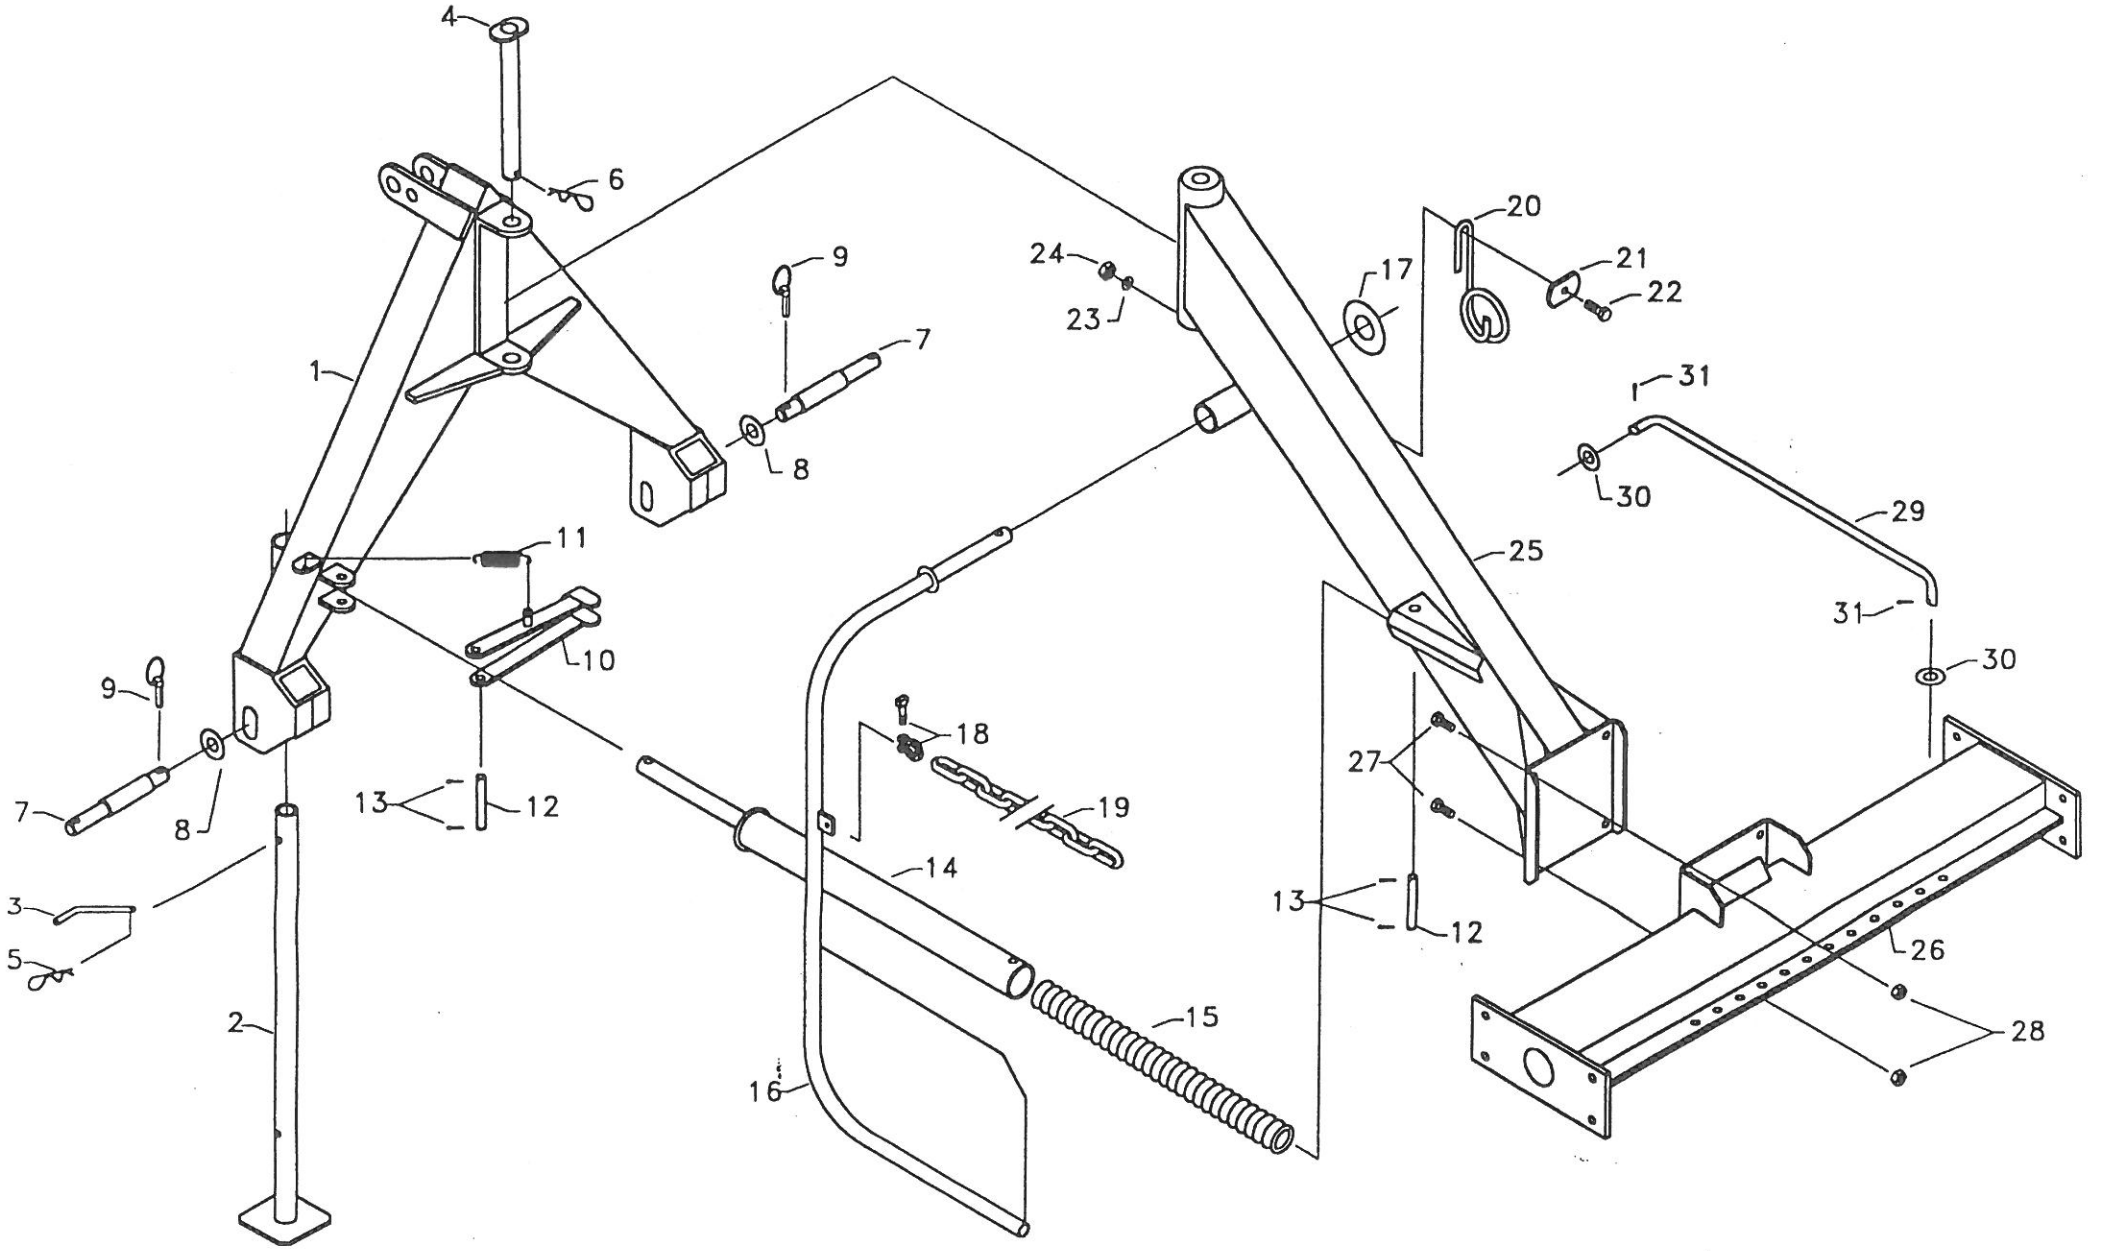

Rätten till ändringar utan föregående meddelande förbehålles.

Nr. No. Nr. No.	Vare nr. Part No. Teil Nr. No.de pièce	Antal Quantity Anzahl Nombre	Beskrivelse	Description	Bezeichnung	Désignation	Bemærkninger Remarks Bemerkung Remarques
1	40200	1	Trepunktsophæng	Hitch frame	Dreipunkt Rahmen	Châssis porteur	
2	40201	1	Støtteben	Support	Stützbein	Support	
3	15558	1	Bolt	Pin	Bolzen	Cheville	
4	40202	1	Akselbolt	Shaft	Welle	Arbre	
5	1220035	3	Hårnålesplit	Cotter	Splint	Goupille	Ø3,5 mm
6	1220040	2	Hårnålesplit	Cotter	Splint	Goupille	Ø4,0 mm
7	15536	2	Træktap	Pin	Bolzen	Cheville	
8	40203	2	Skive	Shim	Paßscheibe	Bague	22,5x52x3
9	1210100	2	Traktorsplit	Cotter	Splint	Goupille	10,0 mm
10	40205	1	Lås	Locking lever	Sperreigel	Verou de blocage	
11	15539	1	Låsefjeder	Extension spring	Zugfeder	Ressort de traktion	
12	40207	2	Nagle	Pin	Bolzen	Cheville	
13	741180170	5	Split	Cotter	Splint	Goupille	4x30 mm FZB
14	40209	1	Teleskoprør	Locking pipe	Riegelrohr	Tube d'arrêt	
15	40210	1	Fjeder	Tension spring	Drucfeder	Ressort de pression	
16	40211	1	Skårskiller	Cropdevider	Verteilblech	Diviseur-separateur	
17	740600057	2	Skive	Shim	Paßscheibe	Bague	35x55x3
18	713300010	2	Sjækel	Assambly joint	Sammelgleid	Jointure d'ajustage	3/16" FZB
19	40212	1	Kæde	Chain	Kette	Chaîne	
20	40213	1	Fjeder	Spring	Feder	Pression	
21	40214	1	Fjederbeslag	Springretainer	Federklammer	Console pour ressort	
22	740210320	1	Stålsætskrue	Set screw	Schraube	Vis	M10x35 mm
23	740750030	11	Fjederskive	Spring washer	Federring	Rondeller Grower	10,2 mm
24	740390010	11	Stålmøtrik	Nut	Mutter	Ecrou	M10
25	40218	1	Mellemramme	Sub frame	Zwischenrahmen	Châ intermédiaire	
26	40219	1	Hovedramme	Main frame	Hauptrahmen	Châssis principal	
27	740279991	4	Stålsætskrue	Set screw	Schraube	Vis	M12x1,5x30 mm FZB
28	740556012	4	Låsemøtrik	Snep nut	Mutter mit Schlitz	Ecrou de blocage	M12x1,5
29	40222	1	Trækkrog	Hook	Haken	Crochet	
30	740600047	2	Skive	Shim	Paßscheibe	Bague	21x42x3 mm FZB
31	741180170	2	Split	Cotter	Splint	Goupille	4x30 mm FZB